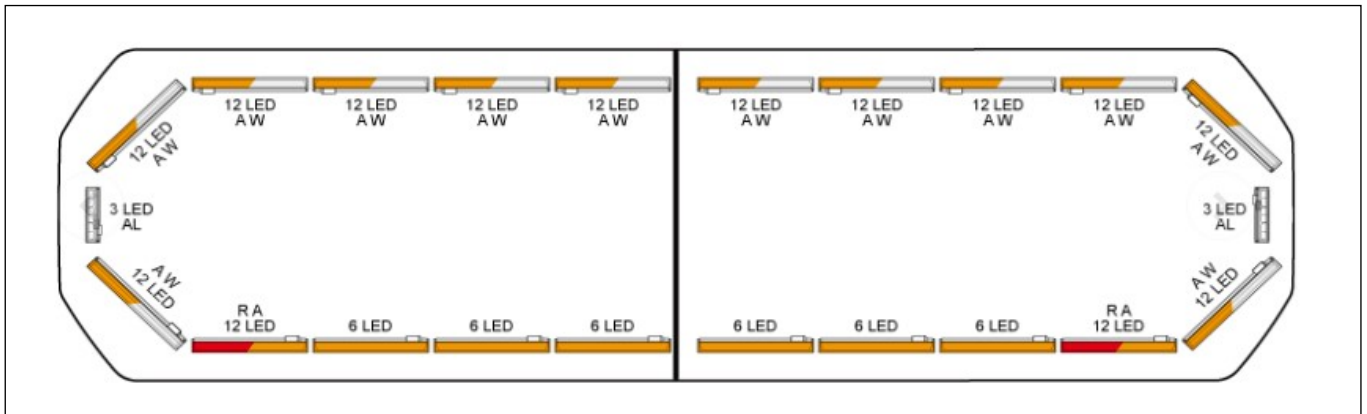

Serienummer : \_ SVB \_\_\_\_\_  
 Configuratie : \_ S240208010 - SVB-124-CLOR-FULL \_\_\_\_\_  
 Klant : \_\_\_\_\_  
 Datum : \_\_\_\_\_  
 Opmerking : \_\_\_\_\_

44"/112cm

48"/124cm

54"/136cm

12V

Draadkleur Couleur Fil	Funcie / Fonction	Pin 21-polige connector Pin connecteur 21 Voies
Wit - Blanc	Warning Mode 1	
Zwart/Wit - Noir/Blanc	Warning Mode 2	
Grijs - Gris	Rear Traffic Advisor Left	
Grijs/Wit - Gris/Blanc	Rear Traffic Advisor Right	
Paars - Purple	Rear Traffic Advisor Center Out	
Paars/Wit - Purple/Blanc	Cruise Lights	
Blauw - Bleu	Alley Light Left + White Left Corners	
Blauw/Wit - Bleu/Blanc	Alley Light Right + White Right Corners	
Groen - Vert	Indicator Left - Front & Rear	
Groen/Wit - Vert/Blanc	Indicator Right - Front & Rear	
Geel - Jaune	Front Traffic Advisor Left	
Geel/Wit - Jaune/Blanc	Front Traffic Advisor Right	
Oranje - Orange	Front Traffic Advisor Center Out	
Oranje/Wit - Orange/Blanc	Take Down + Whites Front	
Rood - Rouge	Flashing Reds - Handbrake	
Rood/Wit - Rouge/Blanc	Cut Off Rear	
Bruin - Brun	—	
Bruin/Wit - Brun/Blanc	—	